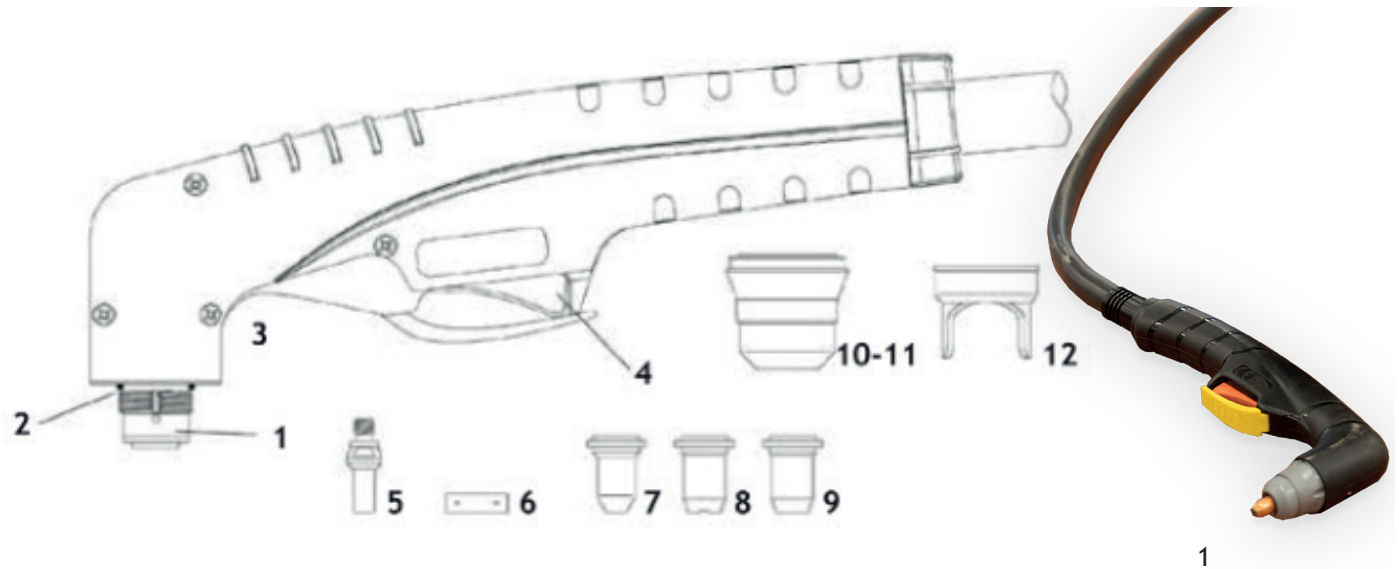

### Uitvoeringen

Bestelnummer	Omschrijving
249556455	Handsnijtoorts PT 25 - 4 meter, direct aansluiting

### Onderdelen / toebehoren

Bestelnummer	Omschrijving	Besteleenheid	Pos.
249556453	Snijtoortskop PT-25 - hand	1 stuk	1
249544471	O-ring PT-25	10 stuks	2
249544472	Handgreep met schakelaar PT-25	1 stuk	3
219521752	Schakelaar	1 stuk	4
240154195	Luchtverdeler PT-25	5 stuks	5
240154196	Elektrode Standaard PT-25	10 stuks	6
240154197	Snijhuls Ø 0.65 mm / 10-20A PT-25	10 stuks	7
240154198	Snijhuls Ø 0.80 mm / 20-30A PT-25	10 stuks	7
240156452	Snijhulshouder PT-25	1 stuk	10
240154204	Afstandshouder 2-punts	2 stuks	12
249544497	Cirkelsnijset PT-25	1 stuk	
249544498	Snijwagen PT-25	1 stuk	