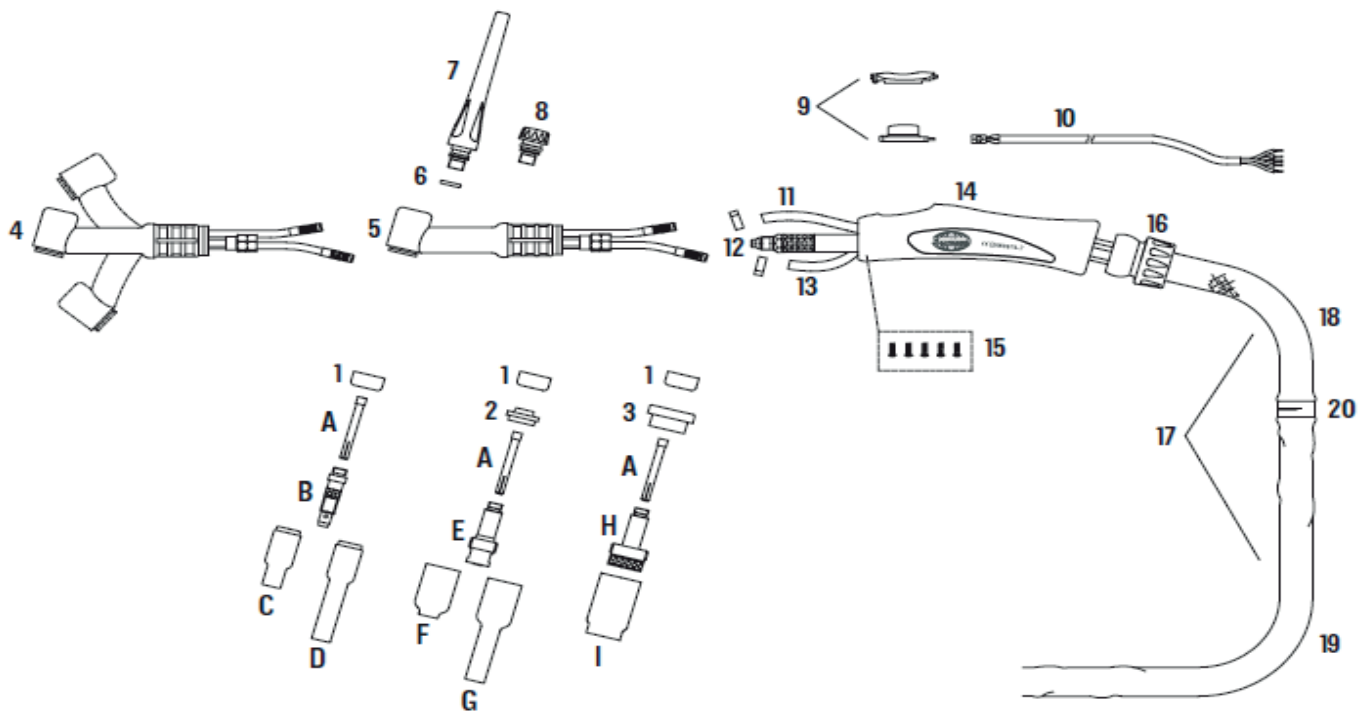

## TIG lastoorts WK 18

- Watergekoeld
- 350 Ampère DC
- 245 Ampère AC
- 100% inschakelduur
- Ø 0.5 - 4.0 mm elektrode
- Ergonomische handgreep

### Uitvoeringen

Bestelnummer	Omschrijving	Besteleenheid
230518979	Tig lastoorts WK 18 - 4 meter	1 stuk
230518980	Tig lastoorts WK 18 - 8 meter	1 stuk

### Onderdelentekening

## Gaslenscup met grote diameter (L=48 mm)

Bestelnummer	Omschrijving	Ref.code	Besteleenheid	Pos.
230619105	Gaslenscup Gr. 6 - Ø 10 mm	57N75	10 stuks	I
230619104	Gaslenscup Gr. 8 - Ø 13 mm	57N74	10 stuks	I
230619092	Gaslenscup Gr. 10 - Ø 16 mm	53N88	10 stuks	I
230619091	Gaslenscup Gr. 12 - Ø 19 mm	53N87	10 stuks	I