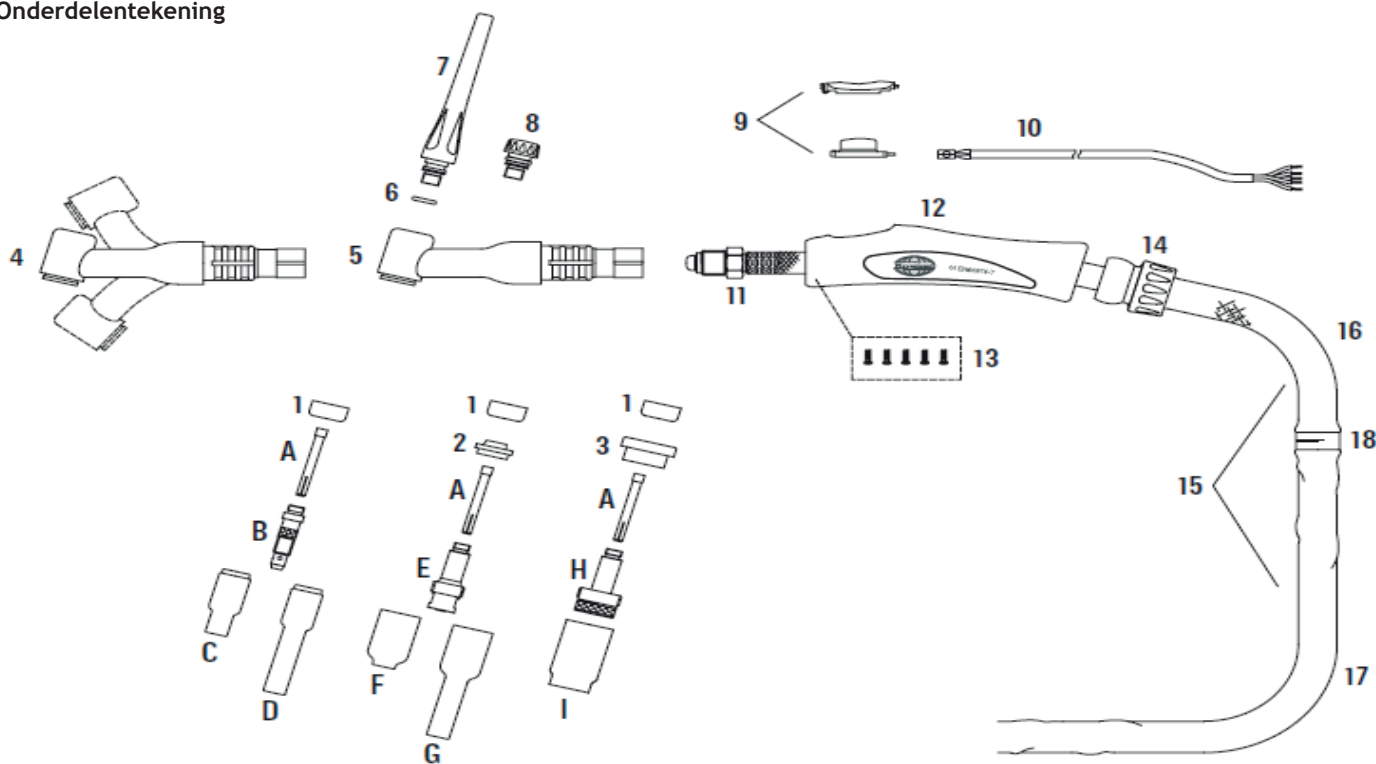

## TIG lastoorts WK 26

- Gasgekoeld
- 200 Ampère DC
- 140 Ampère AC
- 60% inschakelduur
- Ø 0.5 - 3.2 mm elektrode
- Ergonomische handgreep

### Uitvoeringen

Bestelnummer	Omschrijving	Besteleenheid
230518985	Tig lastoorts WK 26 - 4 meter	1 st.
230518986	Tig lastoorts WK 26 - 8 meter	1 st.

### Onderdelentekening